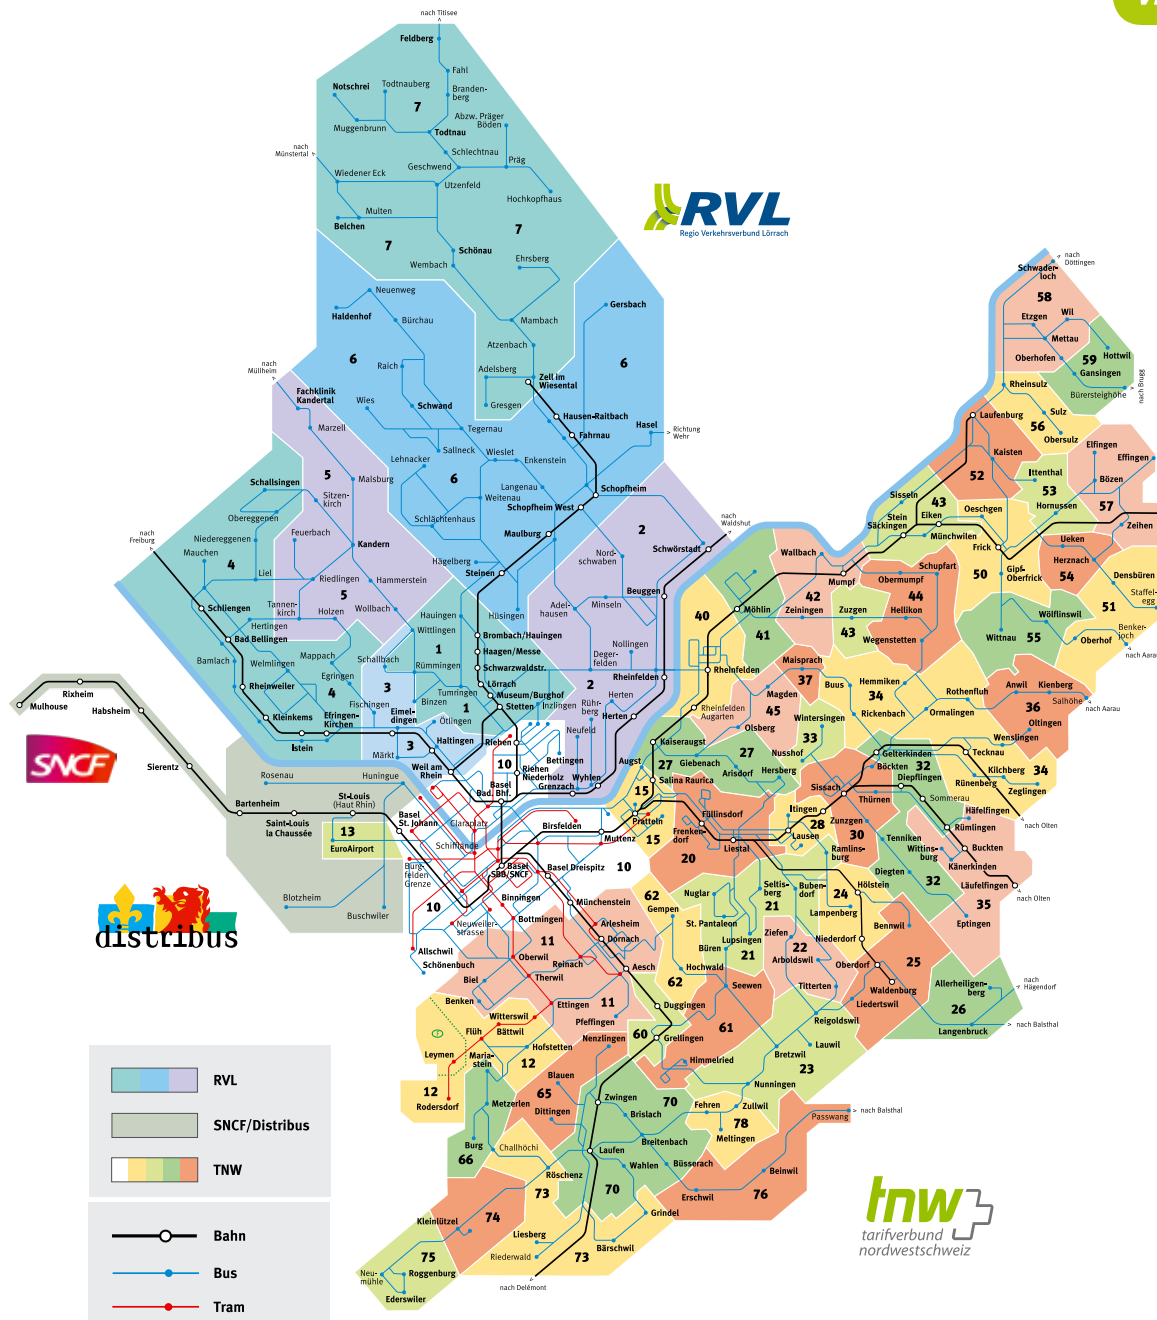

triregio Tarifzonenplan

In den Zügen der SBB, die über die Grenze des TNW-Verbundgebietes hinausfahren, sind Verbundfahrausweise bis zum letzten Halt innerhalb des Verbundgebietes gültig.
In Zügen, die planmässig erst ausserhalb des TNW-Verbundgebietes wieder anhalten, sind Verbundfahrausweise nicht gültig.